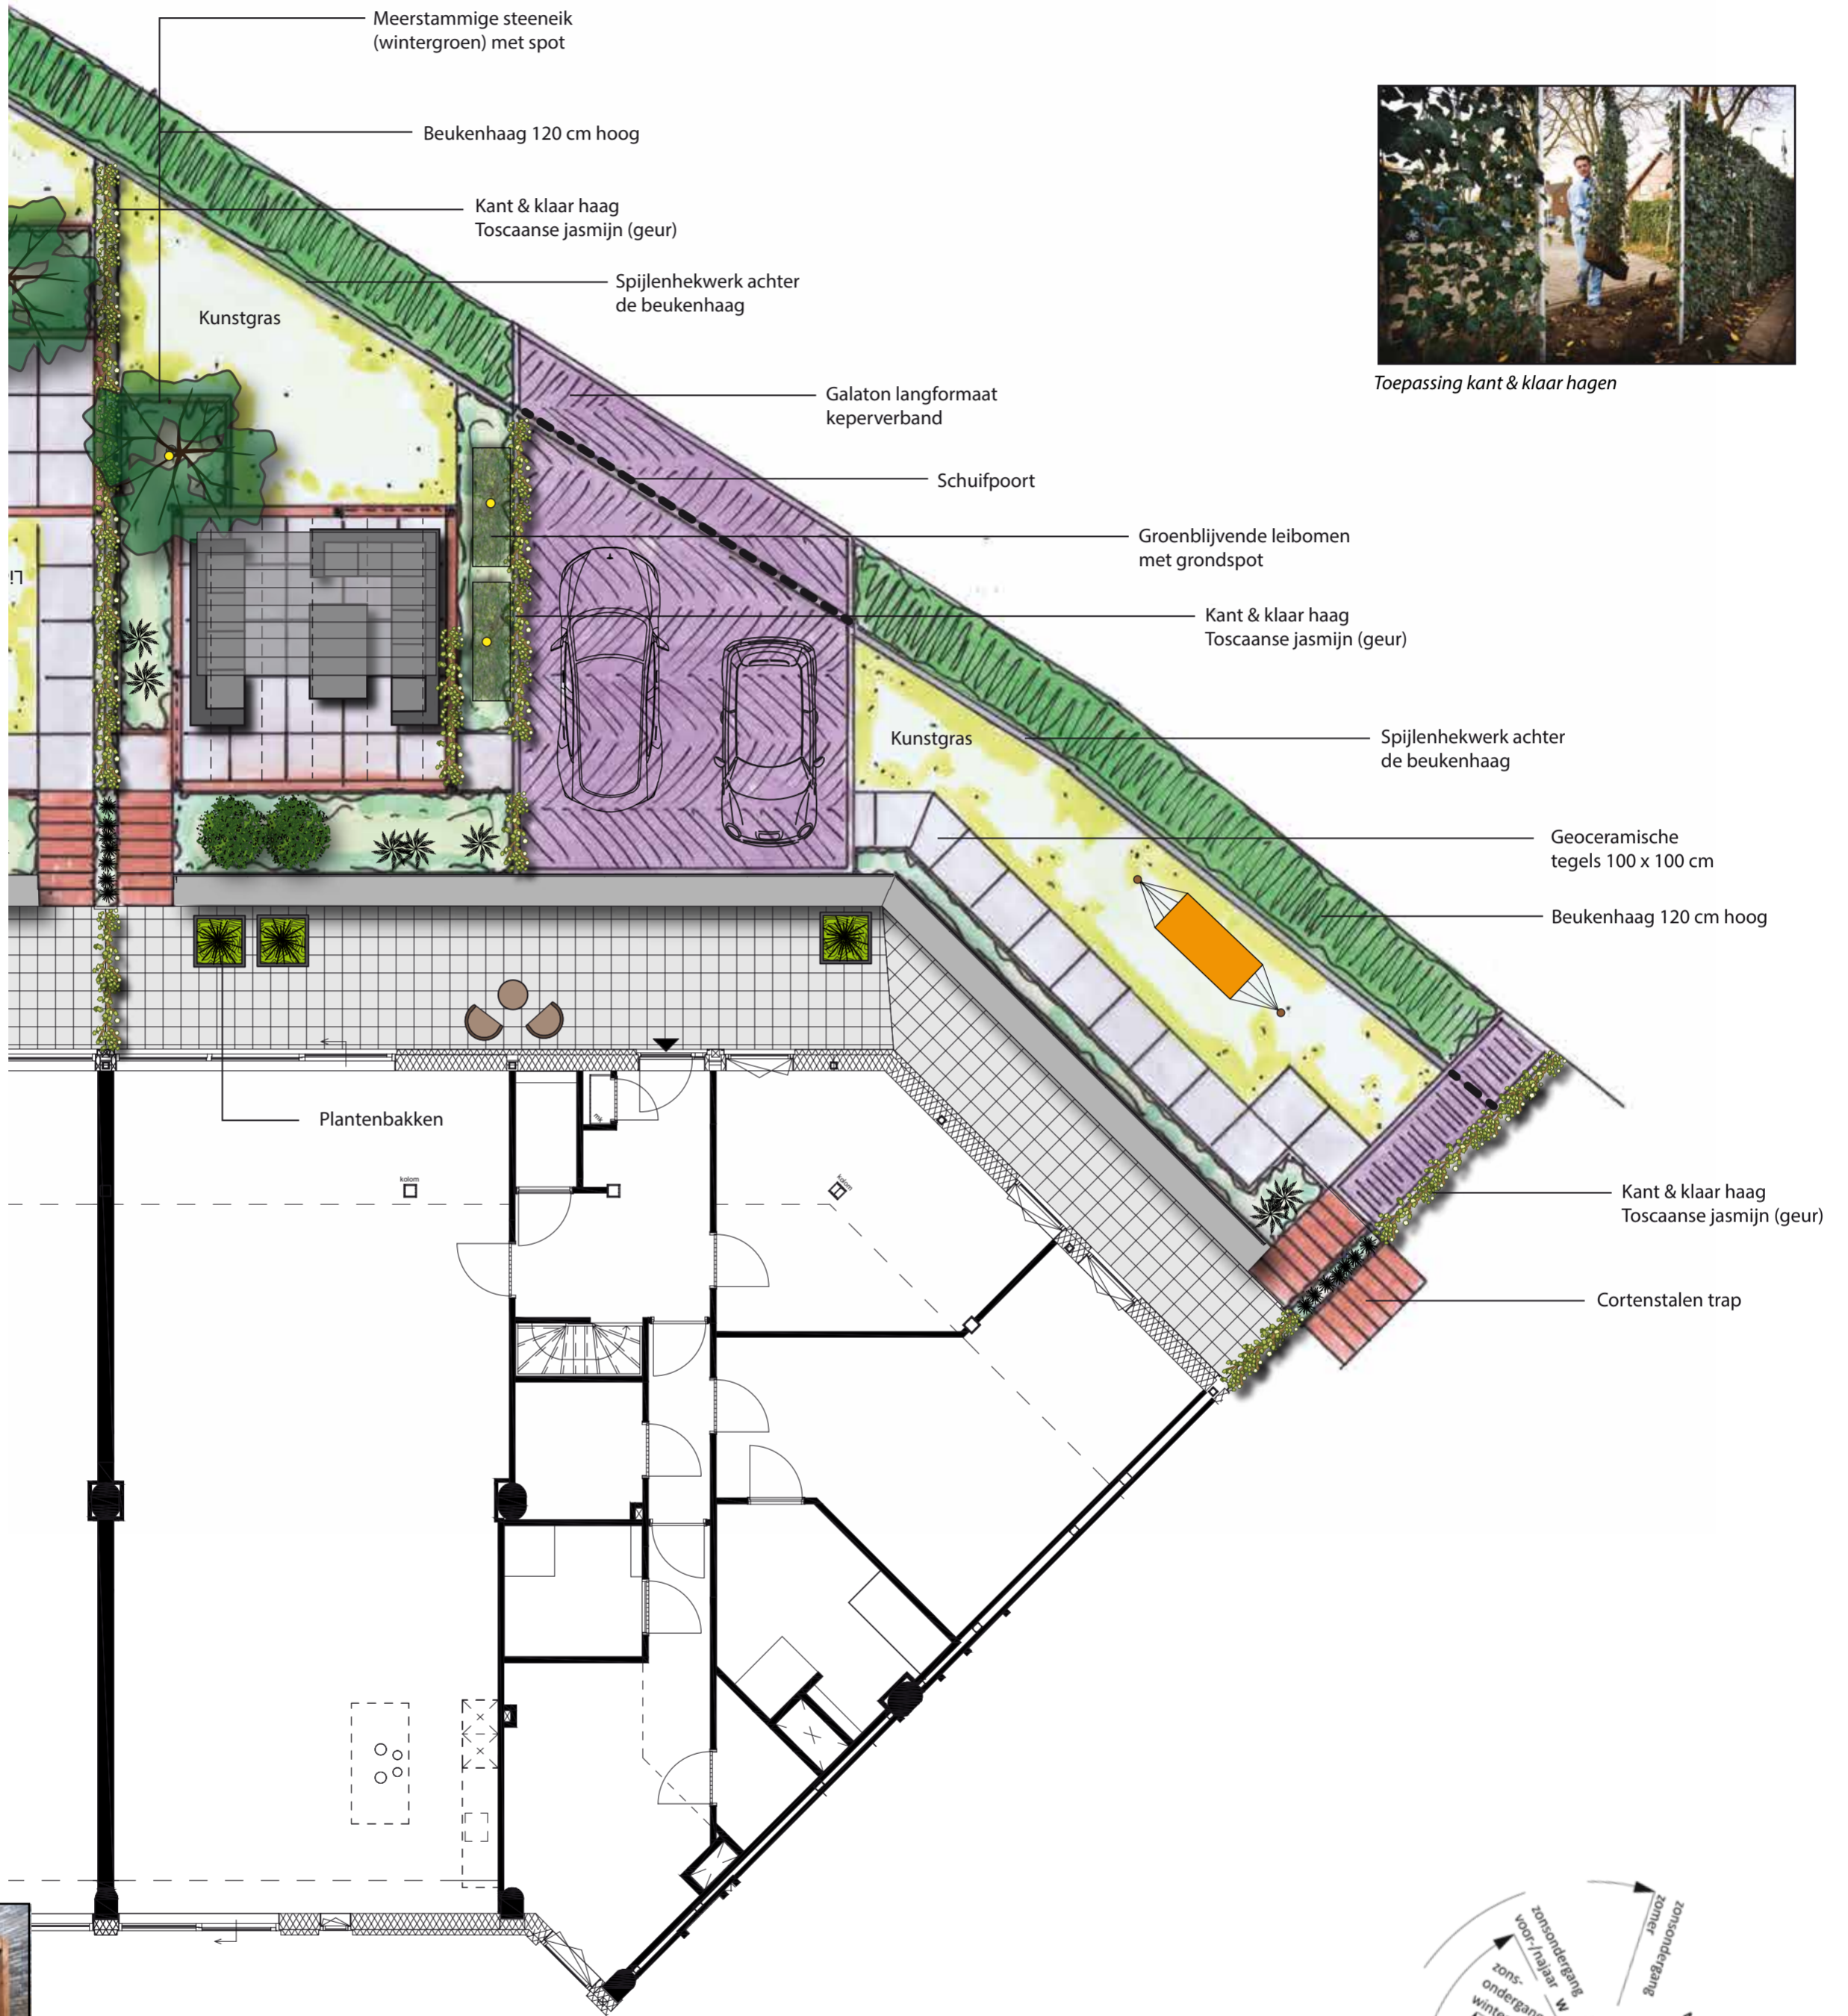

Inrichtingsvoorstel buitenruimte Wonen in de MAYOR, Appartement Garden XXL 8.0.7

Geokeramische tegels toepassen

Borderranden van cortenstaal

Toepassing kant & klaar hagen (hier geurende Toscaanse jasmijn)

Effect grondspot meerstammige solitair

Cortenstalen trappen

Toepassing kant & klaar hagen

Leibomen uitlichten

Galaton steen onbezand kleur Leipzig

Robuust raamwerk met schaduwdoek

Automatische schuifpoort toepassen

PROJECTNUMMER: 24.014 TEKENINGNUMMER: 24.014_IP_003_10

GETEKEND: J. VOS

FORMAAT: A2 staand

STATUS: Definitief

SCHAAL: 1:100

DATUM: 3-1-2024

BLAD VAN BLAD: 1 van 1

Aan de getoonde referentiebeelden kunnen geen rechten ontleend worden